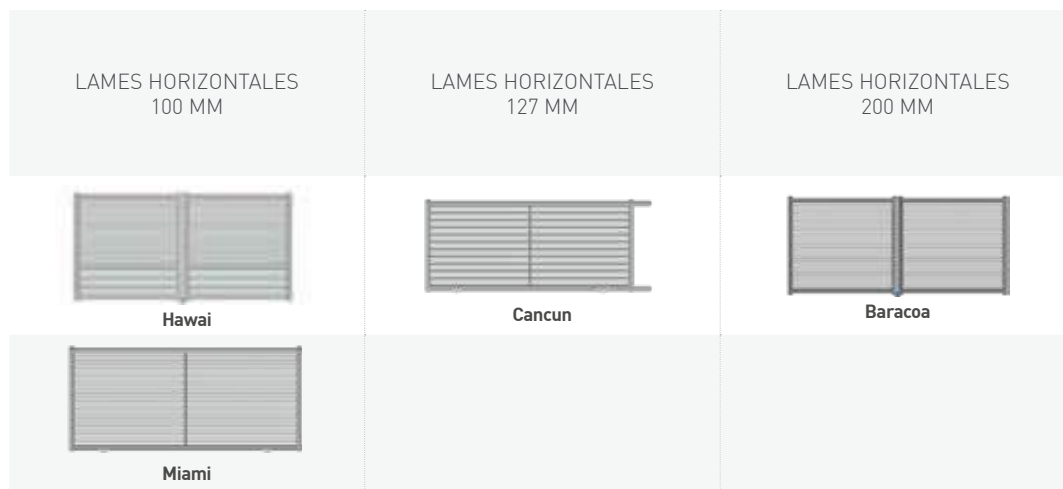

Temp

Les modèles BARACOA & CANCUN: l'espacement entre les lames est fixe (25 mm).

◀ BARACOA
Portail coulissant
RAL 7016

CANCUN ▶
Portail coulissant
RAL 7016

CHOISISSEZ VOTRE MODÈLE

P. 94 RETROUVEZ TOUTES NOS COULEURS

COORDONNEZ

Clôture CREATIV à composer

Lame ajourée 200 mm

Brise vent brise vue

Lame ajourée 100 mm

SPÉCIFICITÉS DE LA GAMME

Les modèles HAWAI & MIAMI en lame 70 mm
L'espacement entre les lames est variable
(de 35 à 55 mm).