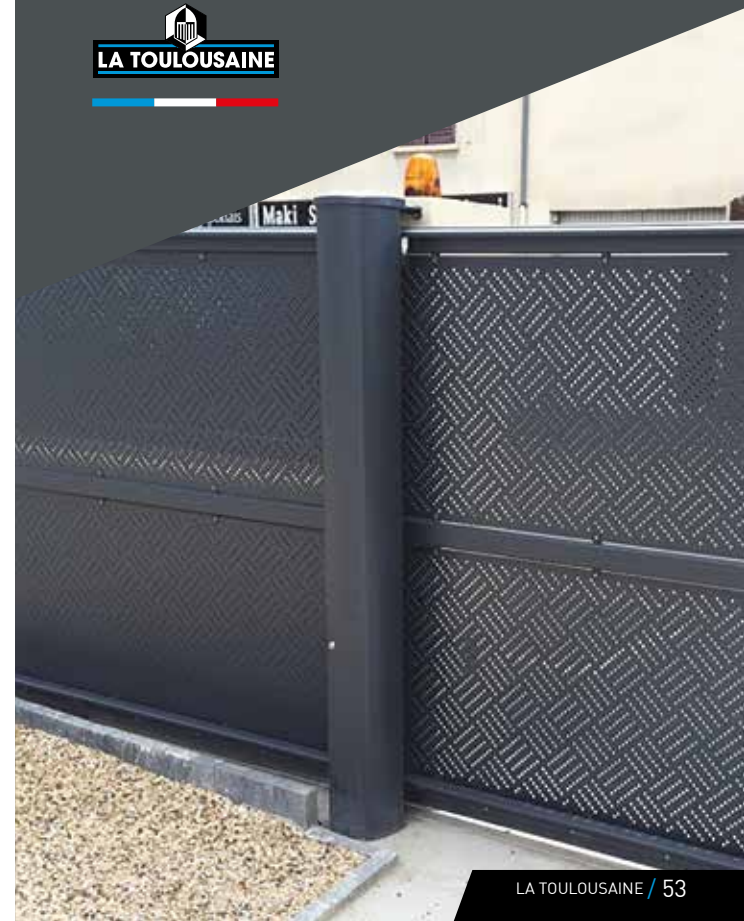

◀ **ONDE**
Portail coulissant autoporté
RAL 7016

TISSAGE ▶
Portail coulissant
Option moteur invisible TOTEM
Vue intérieure
RAL 7016