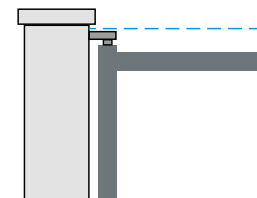

- Gond classique