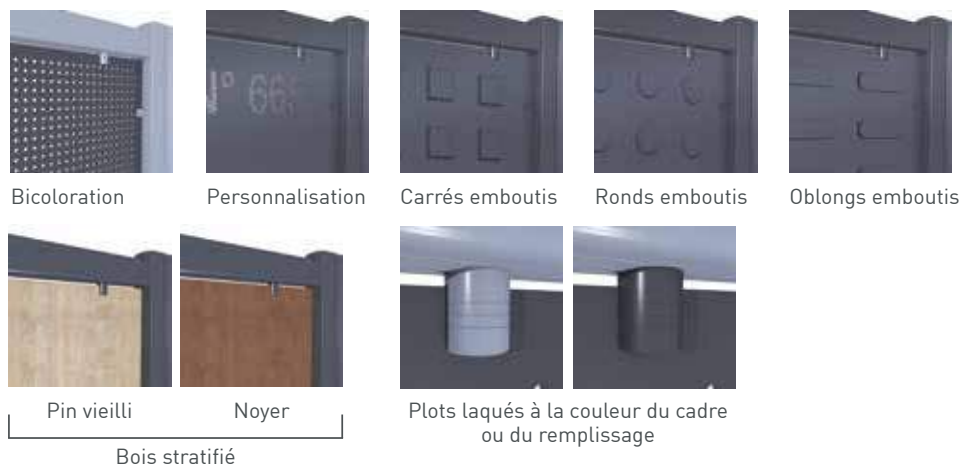

Intuiti

◀ SHRADER
Portail battant
RAL 7016

YIN ▶
Portail battant
RAL 3004

CHOISISSEZ VOTRE MODÈLE

P. 94 RETROUVEZ TOUTES NOS COULEURS

LES OPTIONS

Bois stratifié

LES REMPLISSAGES STANDARDS