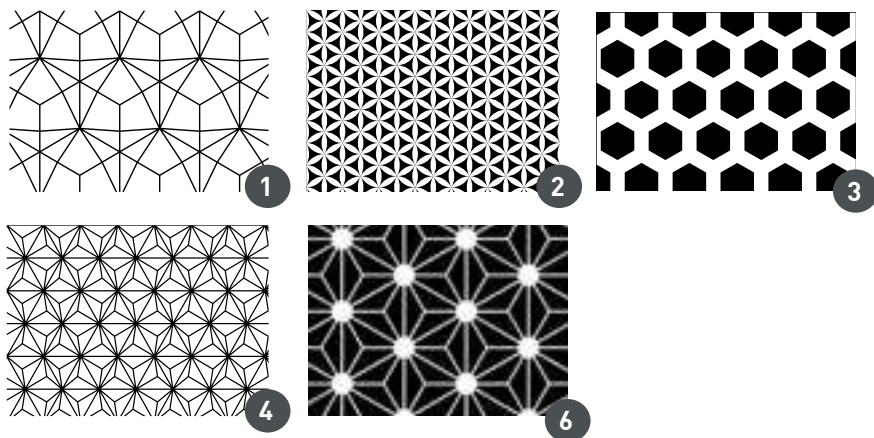

- Nouvelle gamme de motifs pour les portails de la gamme Contemporains
- Motifs disponibles en gravure*, découpe laser, poinçon ou aluminium collés suivant le modèle

INSPIRATION GÉOMÉTRIE