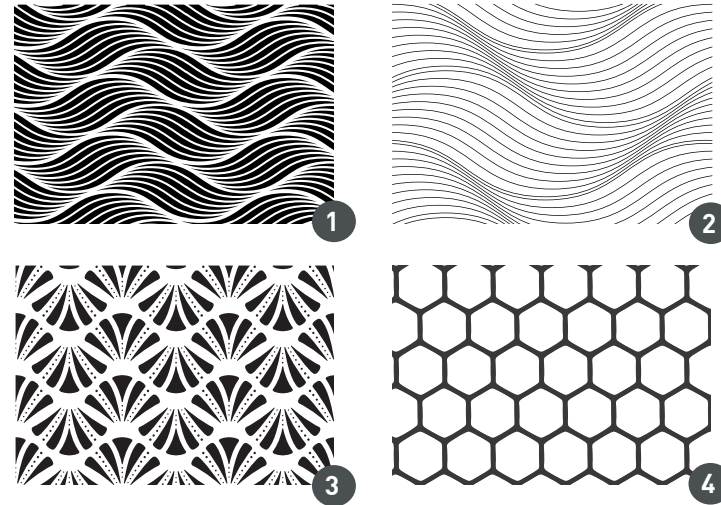

TEINTES EN OPTION

13 teintes au choix
Aspect mat, finement sablé et métallisé

60 couleurs au choix
Aspect lisse

Liste des modèles de portails

A	Acapulco Ligne Harmonie	Adagio Ligne Mélodie	Adrano Ligne Intimité	Albi Ligne Création	Allegro Ligne Mélodie	Aloé Ligne Création	Anancy Ligne Création	Anéto Ligne Intuition	Arcachon Ligne Création	Argelès Ligne Création	
	Arhus Ligne Harmonie	Astorg Ligne Intuition	Aurigny Ligne Accord	Avola Ligne Intimité	B	Baiona Ligne Access	Baracoa Ligne Tempo	Barcelone Ligne Horizon	Belfast Ligne Intimité	Bergen Ligne Harmonie	Béziers Ligne Création
	Biala Ligne Harmonie	Bilbao Ligne Harmonie	Bogota Ligne Tradition	Bourgas Ligne Harmonie		Bousquet Ligne Tradition	Bréhat Ligne Accord	Bristol Ligne Intimité	Canigou Ligne Intuition	Cancun Ligne Tempo	Capitole Ligne Harmonie
	Caracas Ligne Tradition	Carcassona Ligne Access	Cardiff Ligne Intimité	Catania Ligne Intimité		Cesaro Ligne Intimité	Chausey Ligne Accord	Cible Ligne Intuition	Claudy Ligne Intimité	Comiso Ligne Intimité	Conros Ligne Tradition
Corleone Ligne Intimité	Coventry Ligne Intimité	Cuba Ligne Harmonie	D	Damier Ligne Intuition		Dinan Ligne Tradition	Doma Ligne Access	Douvres Ligne Intimité	Dublin Ligne Intimité	Dundee Ligne Intimité	Dupuy Ligne Harmonie
Edimbourg Ligne Intimité	Enna Ligne Intimité	Ennery Ligne Tradition		Erice Ligne Intimité	Escalquens Ligne Création	Esquirol Ligne Harmonie	Essen Ligne Horizon	Estats Ligne Intuition	Estoril Ligne Horizon	Evry Ligne Création	
Favara Ligne Intimité	Floriana Ligne Discrétion	E		F	Gerone Ligne Harmonie	Glasgow Ligne Intimité	Golinhac Ligne Création	Gourdon Ligne Tradition	Graz Ligne Horizon	Guernesey Ligne Accord	H
G	H										

2

3

4

6

* Les motifs gravés sont plus ou moins discrets en fonction de la couleur du produit choisi, de la luminosité et de l'angle de vue

INSPIRATION MANDALAS

INSPIRATION ONDULÉE

INSPIRATION FLORALE