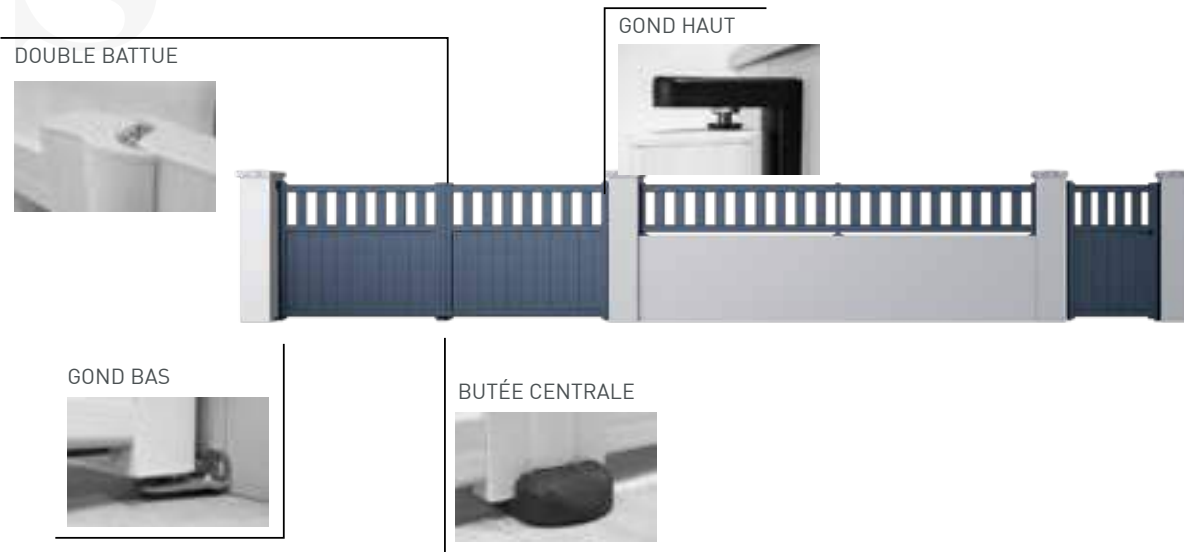

DÉC. 2018

Acces

◀ MARSELHA
Portail battant
RAL 7016

TOLON ▶
Portail battant
RAL 7016

HARMONISEZ VOTRE FACADE

avec l'ensemble portail, portillon et clôtures

LES 8 MODÈLES

Carcassona