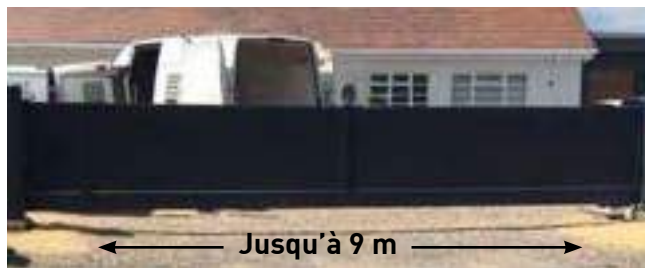

COULISSANT SANS RAIL AU SOL

- Portail autoporté
- Solution en cas de neige ou terrain accidenté
- Réduit les travaux de maçonnerie et le temps d'intervention
- Existe en 2 vantaux
- Jusqu'à 9 m

▲ **JERSEY** Portail coulissant double autoporté ligne Accord - RAL 7016