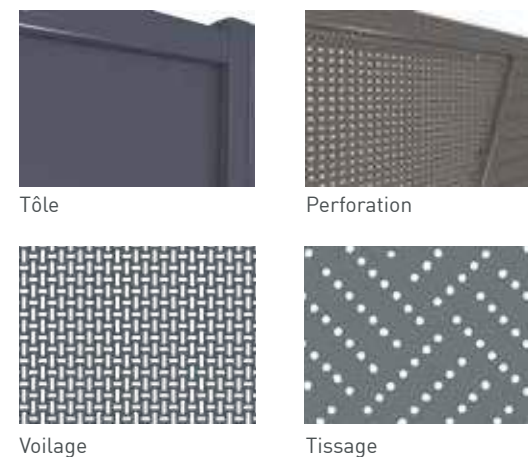

Intuiti

◀ SHRADER
Portail battant
RAL 7016

YIN ▶
Portail battant
RAL 3004

CHOISISSEZ VOTRE MODÈLE

P. 94 RETROUVEZ TOUTES NOS COULEURS

LES OPTIONS

Bois stratifié

LES REMPLISSAGES STANDARDS