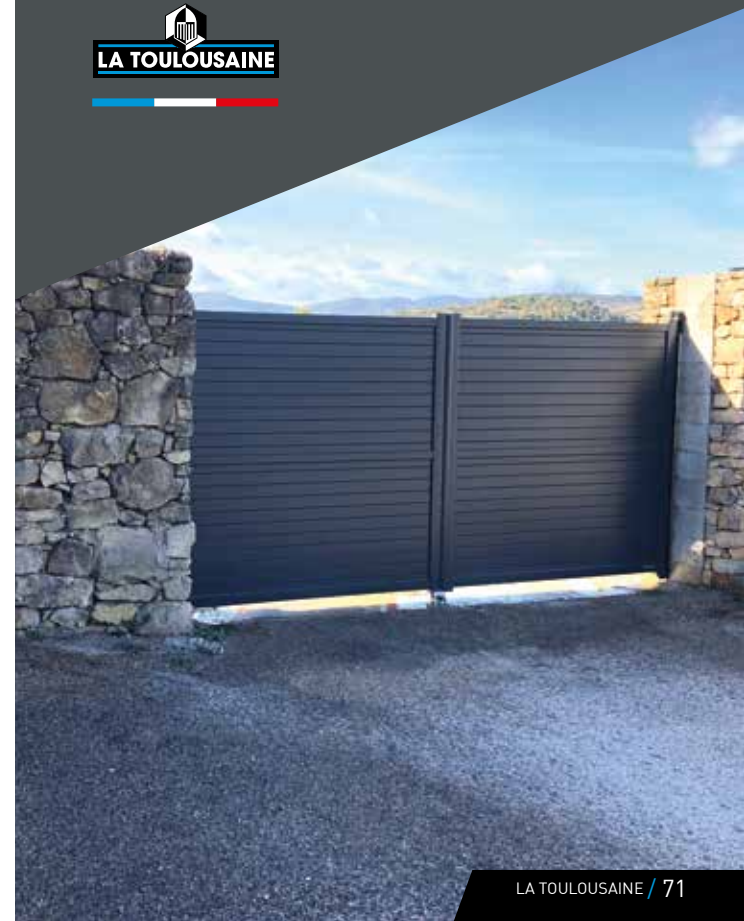

BRISTOL ▶
Portail battant
RAL 7016