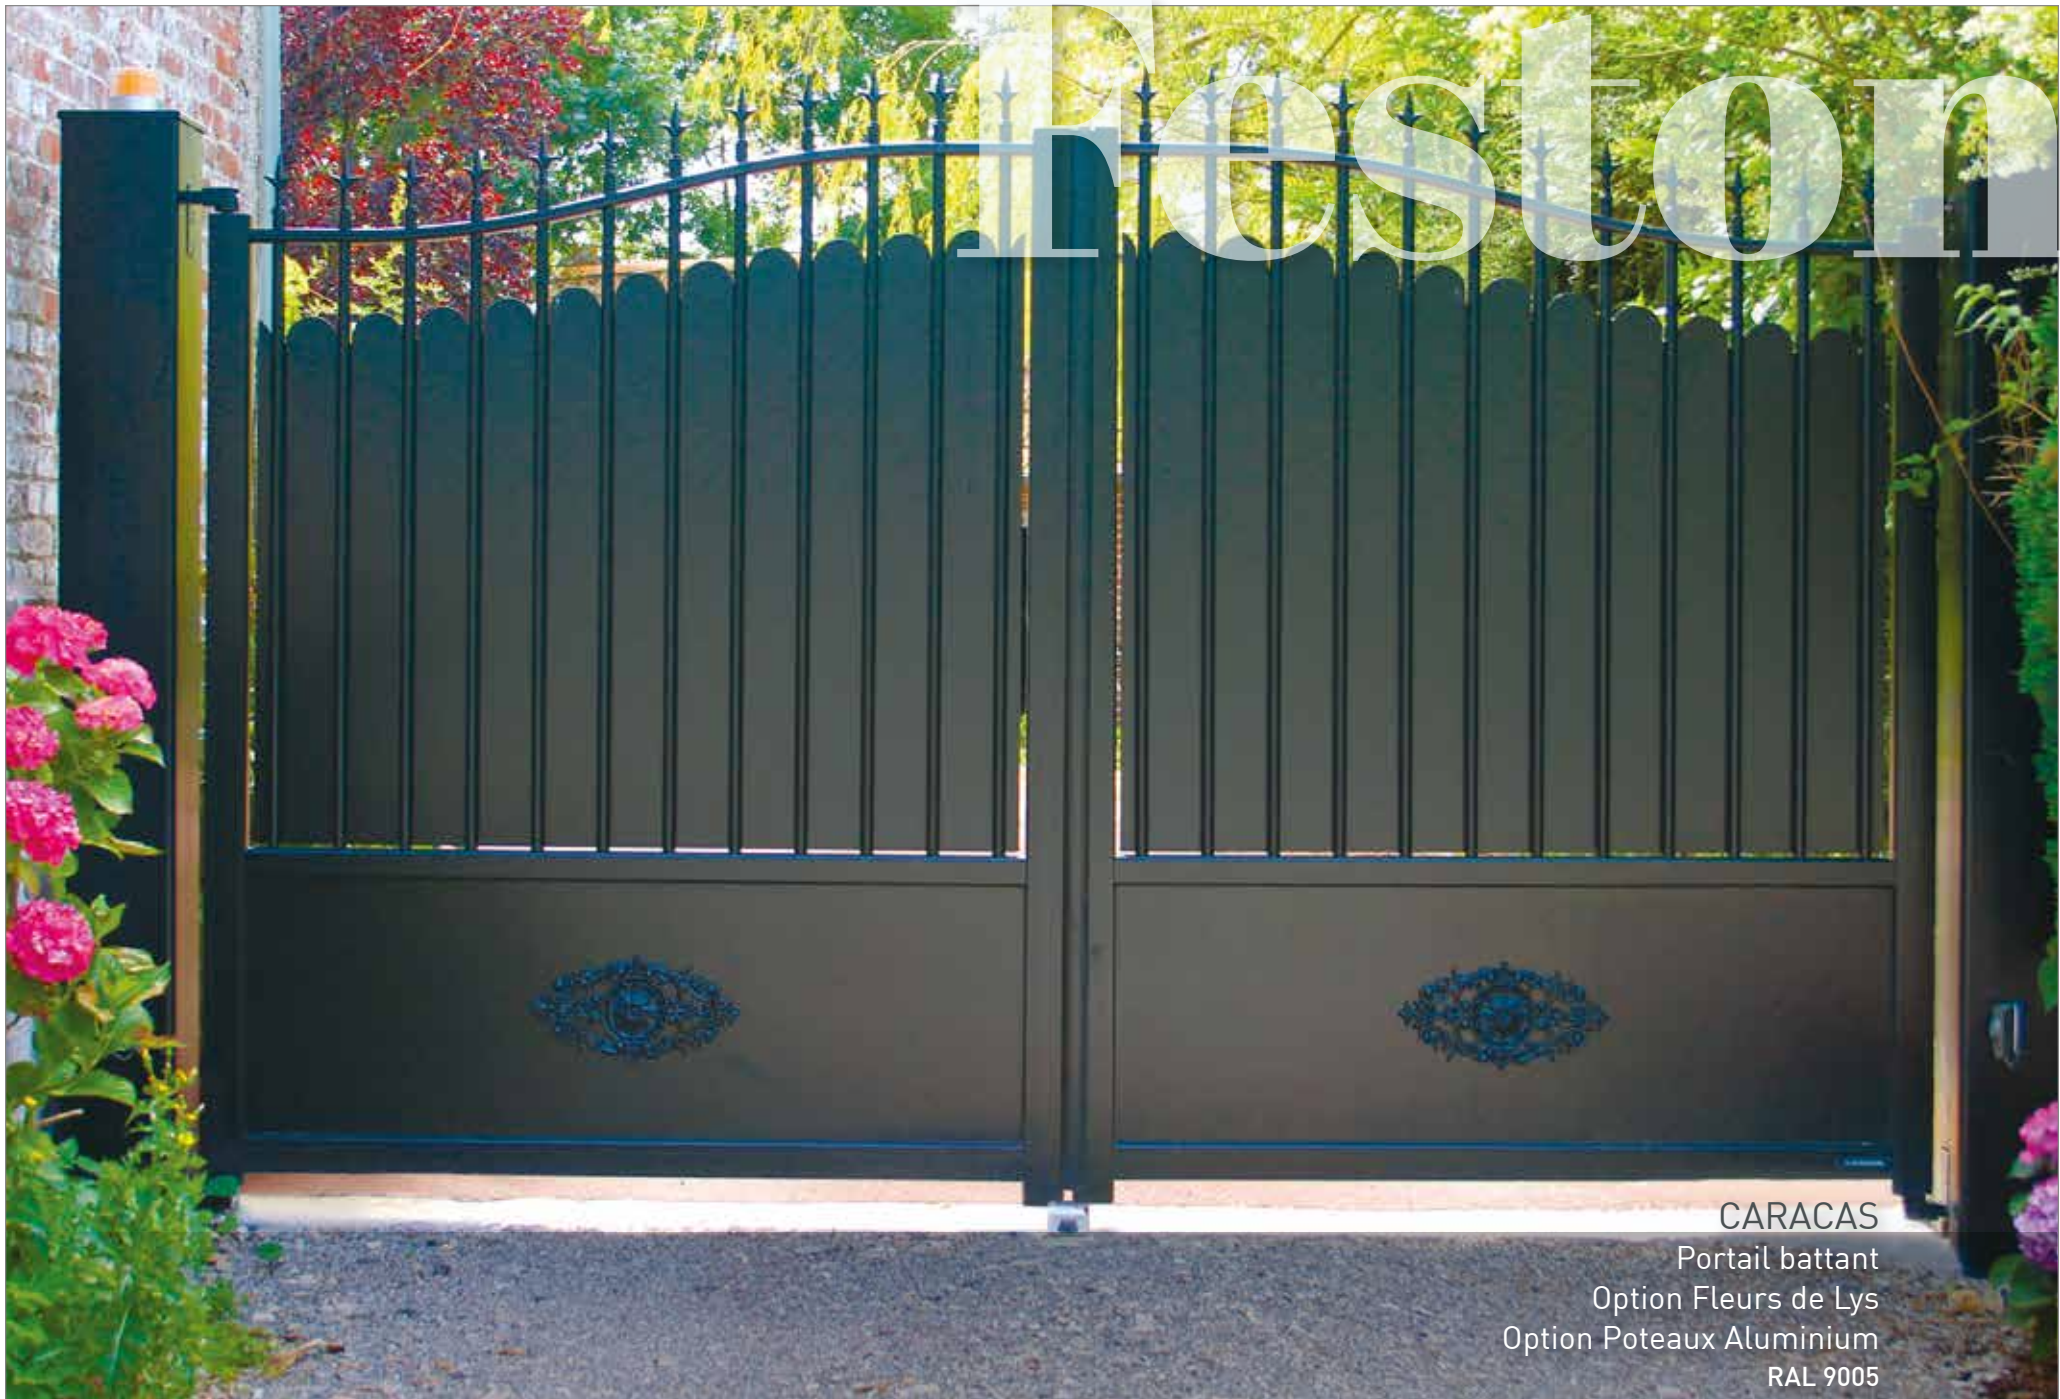

Restom

CARACAS
Portail battant
Option Fleurs de Lys
Option Poteaux Aluminium
RAL 9005