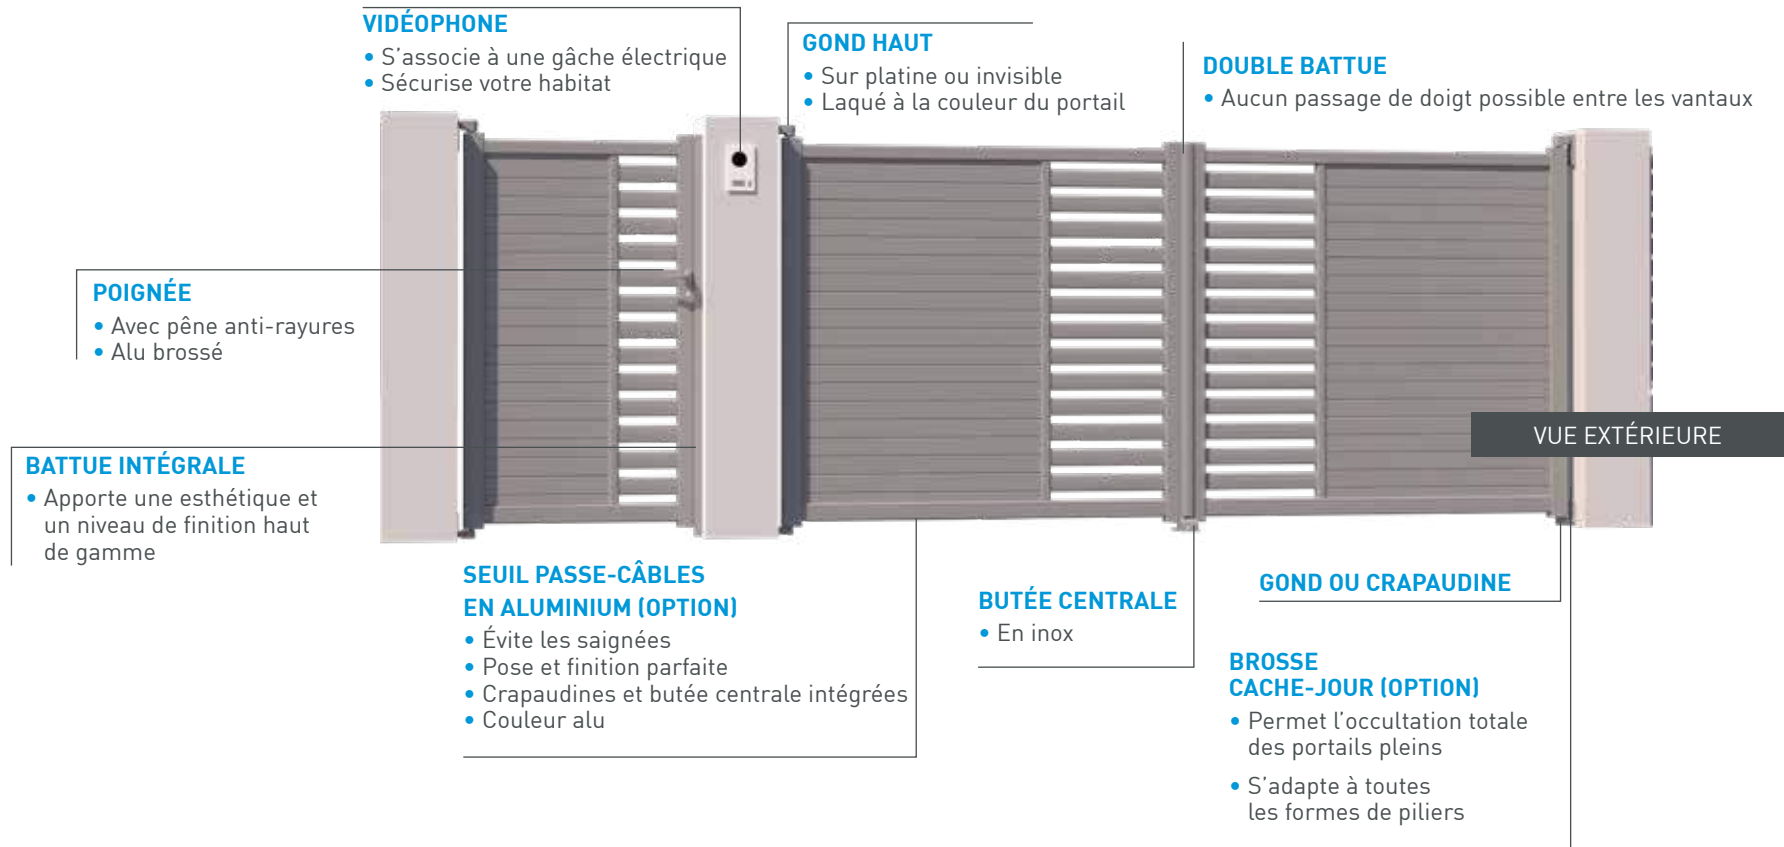

L'ALUMINIUM UN MATÉRIAU HAUT DE GAMME

Résistance
mécanique

100%
Recyclable

Résistance
à la corrosion

Légèreté

⁽¹⁾ pour en savoir plus sur notre processus de laquage, rdv sur www.la-toulousaine.com

Les secrets de NOS PORTAILS BATTANTS ET NOS PORTILLONS

Les secrets de NOS PORTAILS COULISSANTS

Ouvrez votre portail
depuis votre téléphone,
demandez conseil
à votre spécialiste !

GUIDAGE

- Fonction anti-soulèvement
- Laqué à la couleur du portail

INTERPHONE

- S'associe à une gâche électrique (uniquement sur portillon)
- Permet la communication à distance