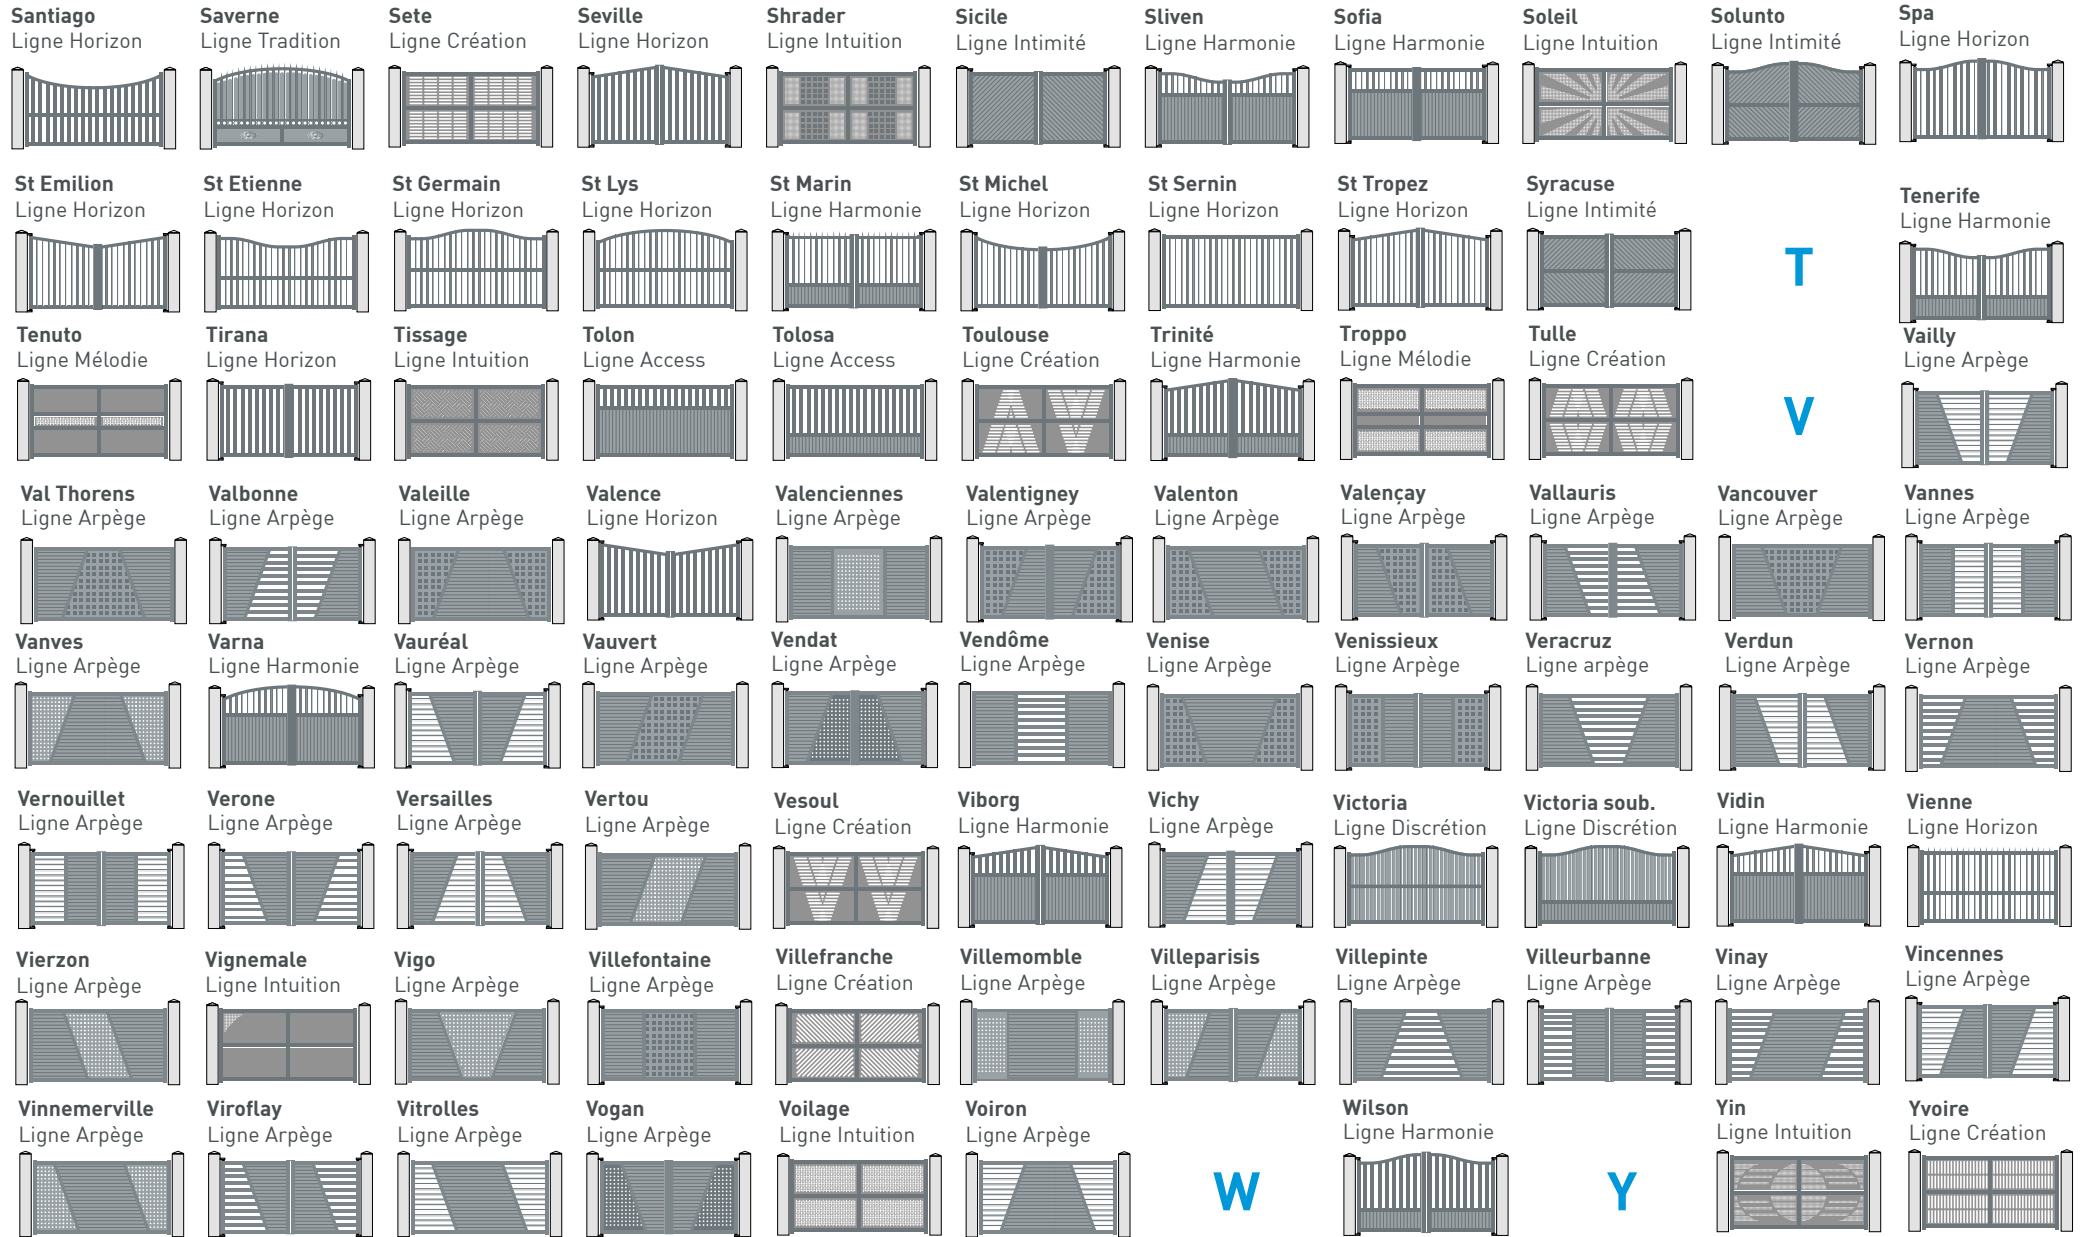

TEINTES EN OPTION

13 teintes au choix
Aspect mat, finement sablé et métallisé

60 couleurs au choix
Aspect lisse

Liste des modèles de portails

A	Acapulco Ligne Harmonie	Adagio Ligne Mélodie	Adrano Ligne Intimité	Albi Ligne Création	Allegro Ligne Mélodie	Aloé Ligne Création	Anancy Ligne Création	Anéto Ligne Intuition	Arcachon Ligne Création	Argelès Ligne Création	
	Arhus Ligne Harmonie	Astorg Ligne Intuition	Aurigny Ligne Accord	Avola Ligne Intimité	B	Baiona Ligne Access	Baracoa Ligne Tempo	Barcelone Ligne Horizon	Belfast Ligne Intimité	Bergen Ligne Harmonie	Béziers Ligne Création
	Biala Ligne Harmonie	Bilbao Ligne Harmonie	Bogota Ligne Tradition	Bourgas Ligne Harmonie		Bousquet Ligne Tradition	Bréhat Ligne Accord	Bristol Ligne Intimité	Canigou Ligne Intuition	Cancun Ligne Tempo	Capitole Ligne Harmonie
	Caracas Ligne Tradition	Carcassona Ligne Access	Cardiff Ligne Intimité	Catania Ligne Intimité		Cesaro Ligne Intimité	Chausey Ligne Accord	Cible Ligne Intuition	Claudy Ligne Intimité	Comiso Ligne Intimité	Conros Ligne Tradition
Corleone Ligne Intimité	Coventry Ligne Intimité	Cuba Ligne Harmonie	D	Damier Ligne Intuition		Dinan Ligne Tradition	Doma Ligne Access	Douvres Ligne Intimité	Dublin Ligne Intimité	Dundee Ligne Intimité	Dupuy Ligne Harmonie
Edimbourg Ligne Intimité	Enna Ligne Intimité	Ennery Ligne Tradition		Erice Ligne Intimité	Escalquens Ligne Création	Esquirol Ligne Harmonie	Essen Ligne Horizon	Estats Ligne Intuition	Estoril Ligne Horizon	Evry Ligne Création	
Favara Ligne Intimité	Floriana Ligne Discrétion	E		F	Gerone Ligne Harmonie	Glasgow Ligne Intimité	Golinhac Ligne Création	Gourdon Ligne Tradition	Graz Ligne Horizon	Guernesey Ligne Accord	H
G	H										