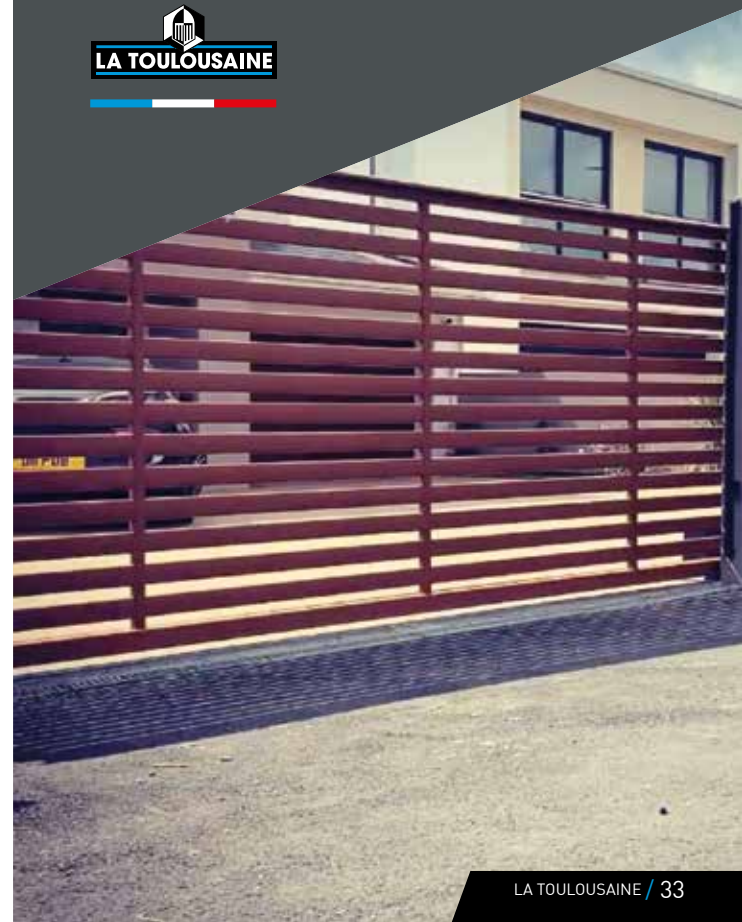

◀ **HAWAI**
Portail coulissant
RAL 9005

MIAMI ▶
Portail coulissant
RAL 3004

TEMPO

GARANTIE
25 ANS

Lames horizontales ajourées

Ses lames de 100 mm, 200 mm
ou brise vent brise vue laisseront passer
le vent tout en conservant votre intimité.