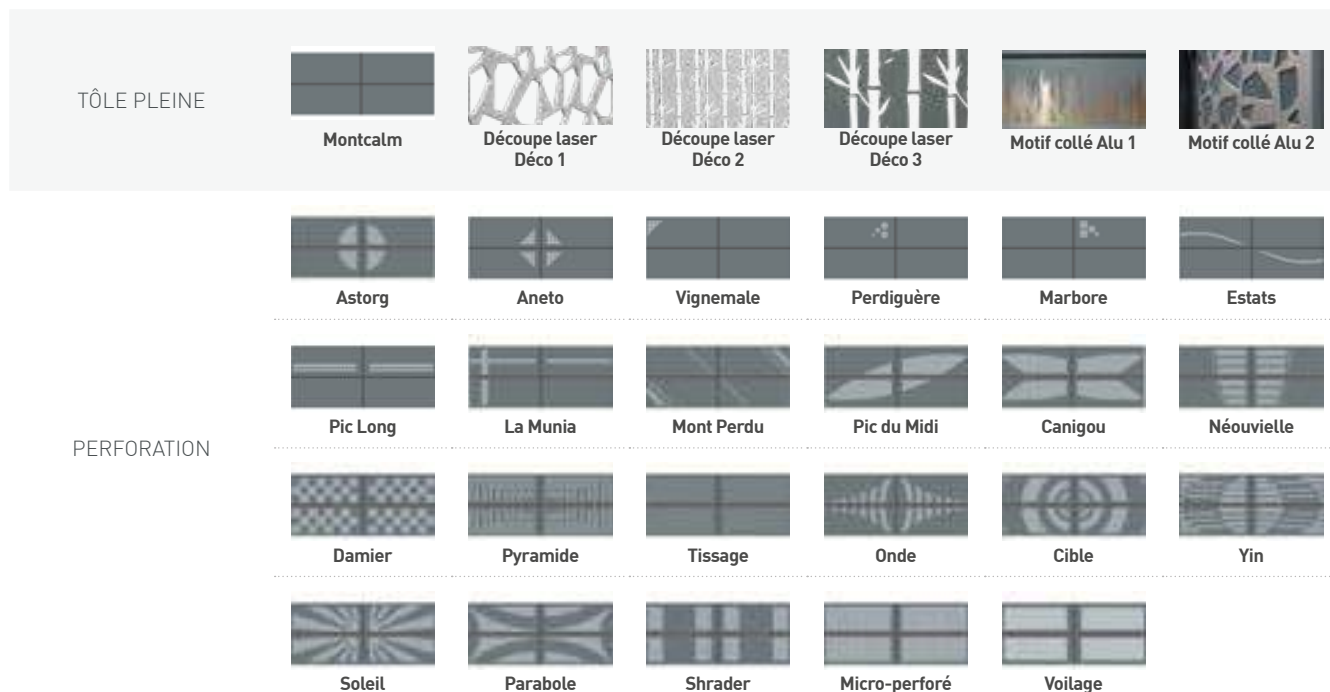

Anticonformiste ? Cette ligne vous propose des motifs originaux par perforation de tôle aluminium sur cadre droit. Laissez aller votre créativité et personnalisez grâce à notre système de tôles interchangeable.

Intuiti

◀ SHRADER
Portail battant
RAL 7016

YIN ▶
Portail battant
RAL 3004

CHOISISSEZ VOTRE MODÈLE

P. 94 RETROUVEZ TOUTES NOS COULEURS

LES OPTIONS

Bois stratifié

LES REMPLISSAGES STANDARDS

Nos coups de cœur

Gravure, poinçon ou découpe laser Ondulé n°4

Gravure Florale n°1

Gravure ou découpe laser Japon n°2

Gravure Géométrie n°4

P. 98 RETROUVEZ TOUS NOS MOTIFS

Les intemporels

LE TEMPS N'A PAS DE PRISE SUR EUX !