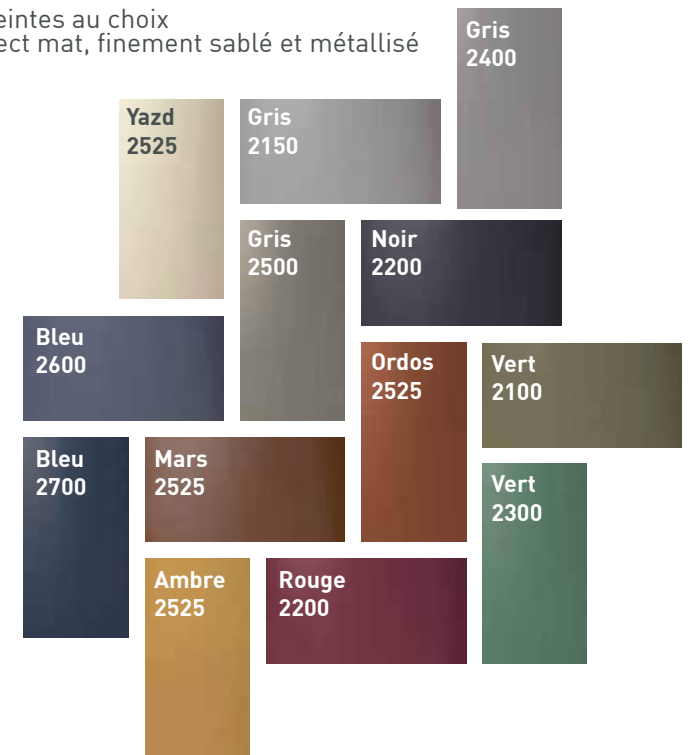

TEINTES EN OPTION

13 teintes au choix
Aspect mat, finement sablé et métallisé