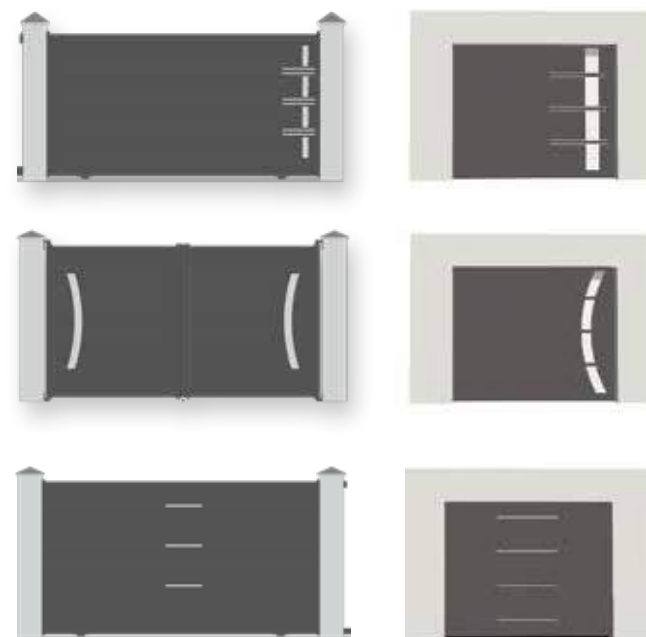

CHOISISSEZ VOTRE MODÈLE

LAMES HORIZONTALES 150 MM				
	Aurigny			
LAMES HORIZONTALES 250 MM				
	Jersey			
	Guernesey		Chausey	
	Asia		Courbe	
Line		Horus		
LAMES HORIZONTALES 150 OU 250 MM				
	Bandes		Liseret	
	Central		Latéral	
	Oblique		Rond	
	Demi-rond		Quart de rond	

P. 94 RETROUVEZ TOUTES NOS COULEURS

(1) avec Décor Alunox uniquement pour les modèles Asia, Courbe et Line

COORDONNEZ

vosre portail et vosre porte de garage sectionnelle (1)