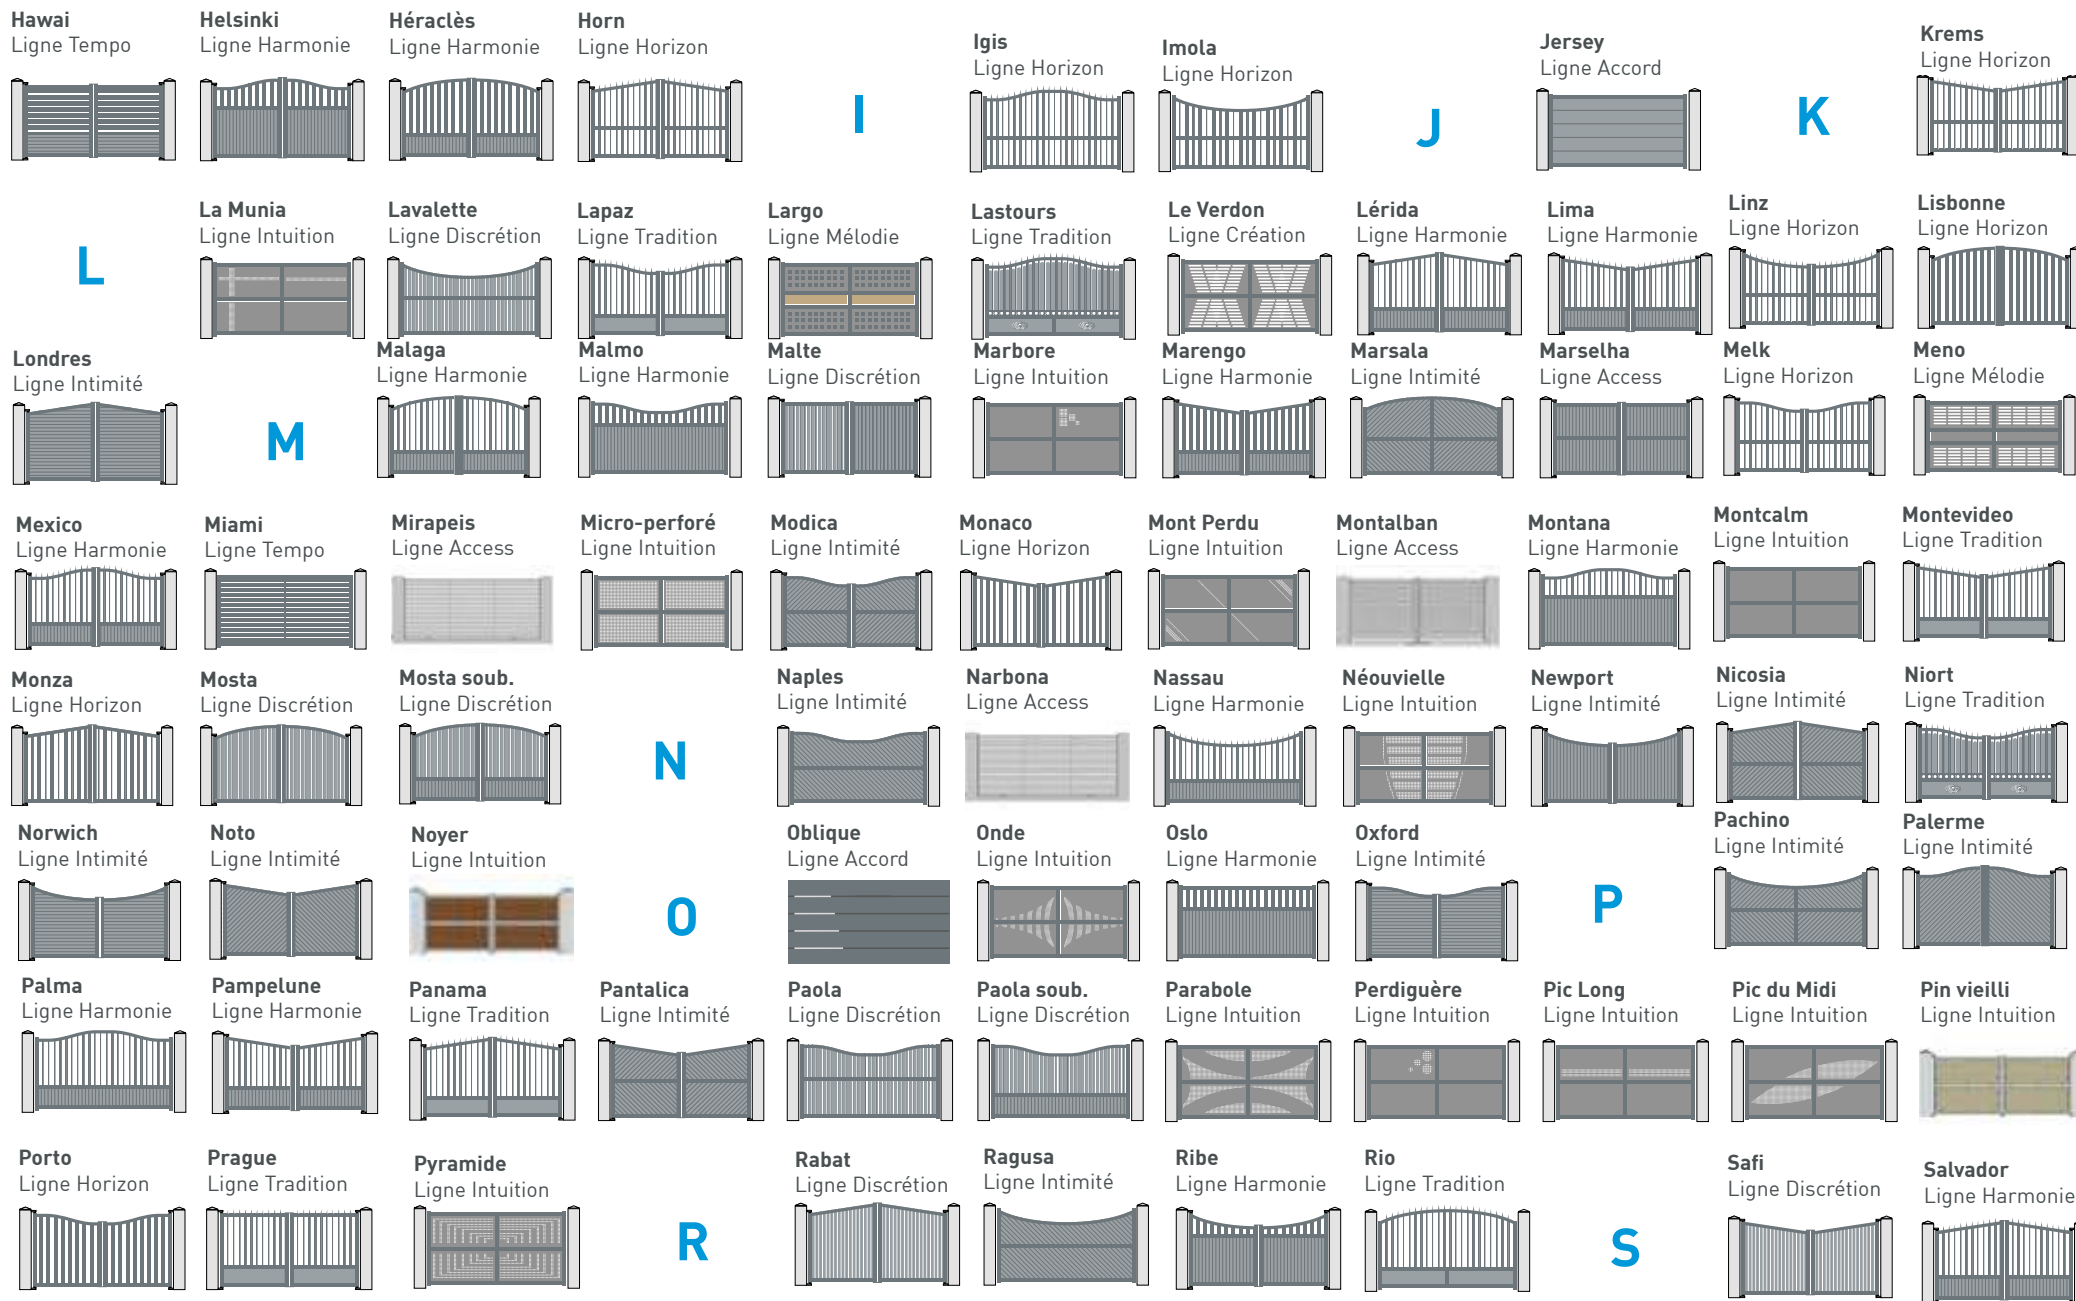

18 COULEURS DISPONIBLES

Standards

Blanc 9016

Gris 7016

Options

Gris 7031

Vert 6005

Brun 8019

TEINTES EN OPTION

13 teintes au choix
Aspect mat, finement sablé et métallisé

60 couleurs au choix
Aspect lisse

Liste des modèles de portails

A	Acapulco Ligne Harmonie	Adagio Ligne Mélodie	Adrano Ligne Intimité	Albi Ligne Création	Allegro Ligne Mélodie	Aloé Ligne Création	Anancy Ligne Création	Anéto Ligne Intuition	Arcachon Ligne Création	Argelès Ligne Création	
	Arhus Ligne Harmonie	Astorg Ligne Intuition	Aurigny Ligne Accord	Avola Ligne Intimité	B	Baiona Ligne Access	Baracoa Ligne Tempo	Barcelone Ligne Horizon	Belfast Ligne Intimité	Bergen Ligne Harmonie	Béziers Ligne Création
	Biala Ligne Harmonie	Bilbao Ligne Harmonie	Bogota Ligne Tradition	Bourgas Ligne Harmonie		Bousquet Ligne Tradition	Bréhat Ligne Accord	Bristol Ligne Intimité	Canigou Ligne Intuition	Cancun Ligne Tempo	Capitole Ligne Harmonie
	Caracas Ligne Tradition	Carcassona Ligne Access	Cardiff Ligne Intimité	Catania Ligne Intimité		Cesaro Ligne Intimité	Chausey Ligne Accord	Cible Ligne Intuition	Claudy Ligne Intimité	Comiso Ligne Intimité	Conros Ligne Tradition
Corleone Ligne Intimité	Coventry Ligne Intimité	Cuba Ligne Harmonie	D	Damier Ligne Intuition		Dinan Ligne Tradition	Doma Ligne Access	Douvres Ligne Intimité	Dublin Ligne Intimité	Dundee Ligne Intimité	Dupuy Ligne Harmonie
Edimbourg Ligne Intimité	Enna Ligne Intimité	Ennery Ligne Tradition		Erice Ligne Intimité	Escalquens Ligne Création	Esquirol Ligne Harmonie	Essen Ligne Horizon	Estats Ligne Intuition	Estoril Ligne Horizon	Evry Ligne Création	
Favara Ligne Intimité	Floriana Ligne Discrétion	E		F	Gerone Ligne Harmonie	Glasgow Ligne Intimité	Golinhac Ligne Création	Gourdon Ligne Tradition	Graz Ligne Horizon	Guernesey Ligne Accord	H
G	H										

2

3

4

6

* Les motifs gravés sont plus ou moins discrets en fonction de la couleur du produit choisi, de la luminosité et de l'angle de vue

INSPIRATION MANDALAS

INSPIRATION ONDULÉE

INSPIRATION FLORALE