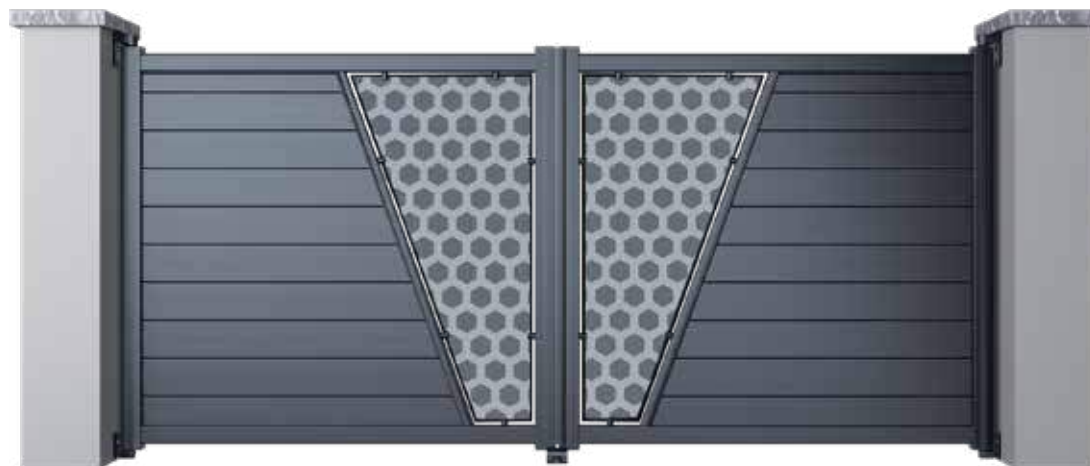

VIGO ▶
Portail battant
Option motif inspiration géométrie n°3
RAL 7035