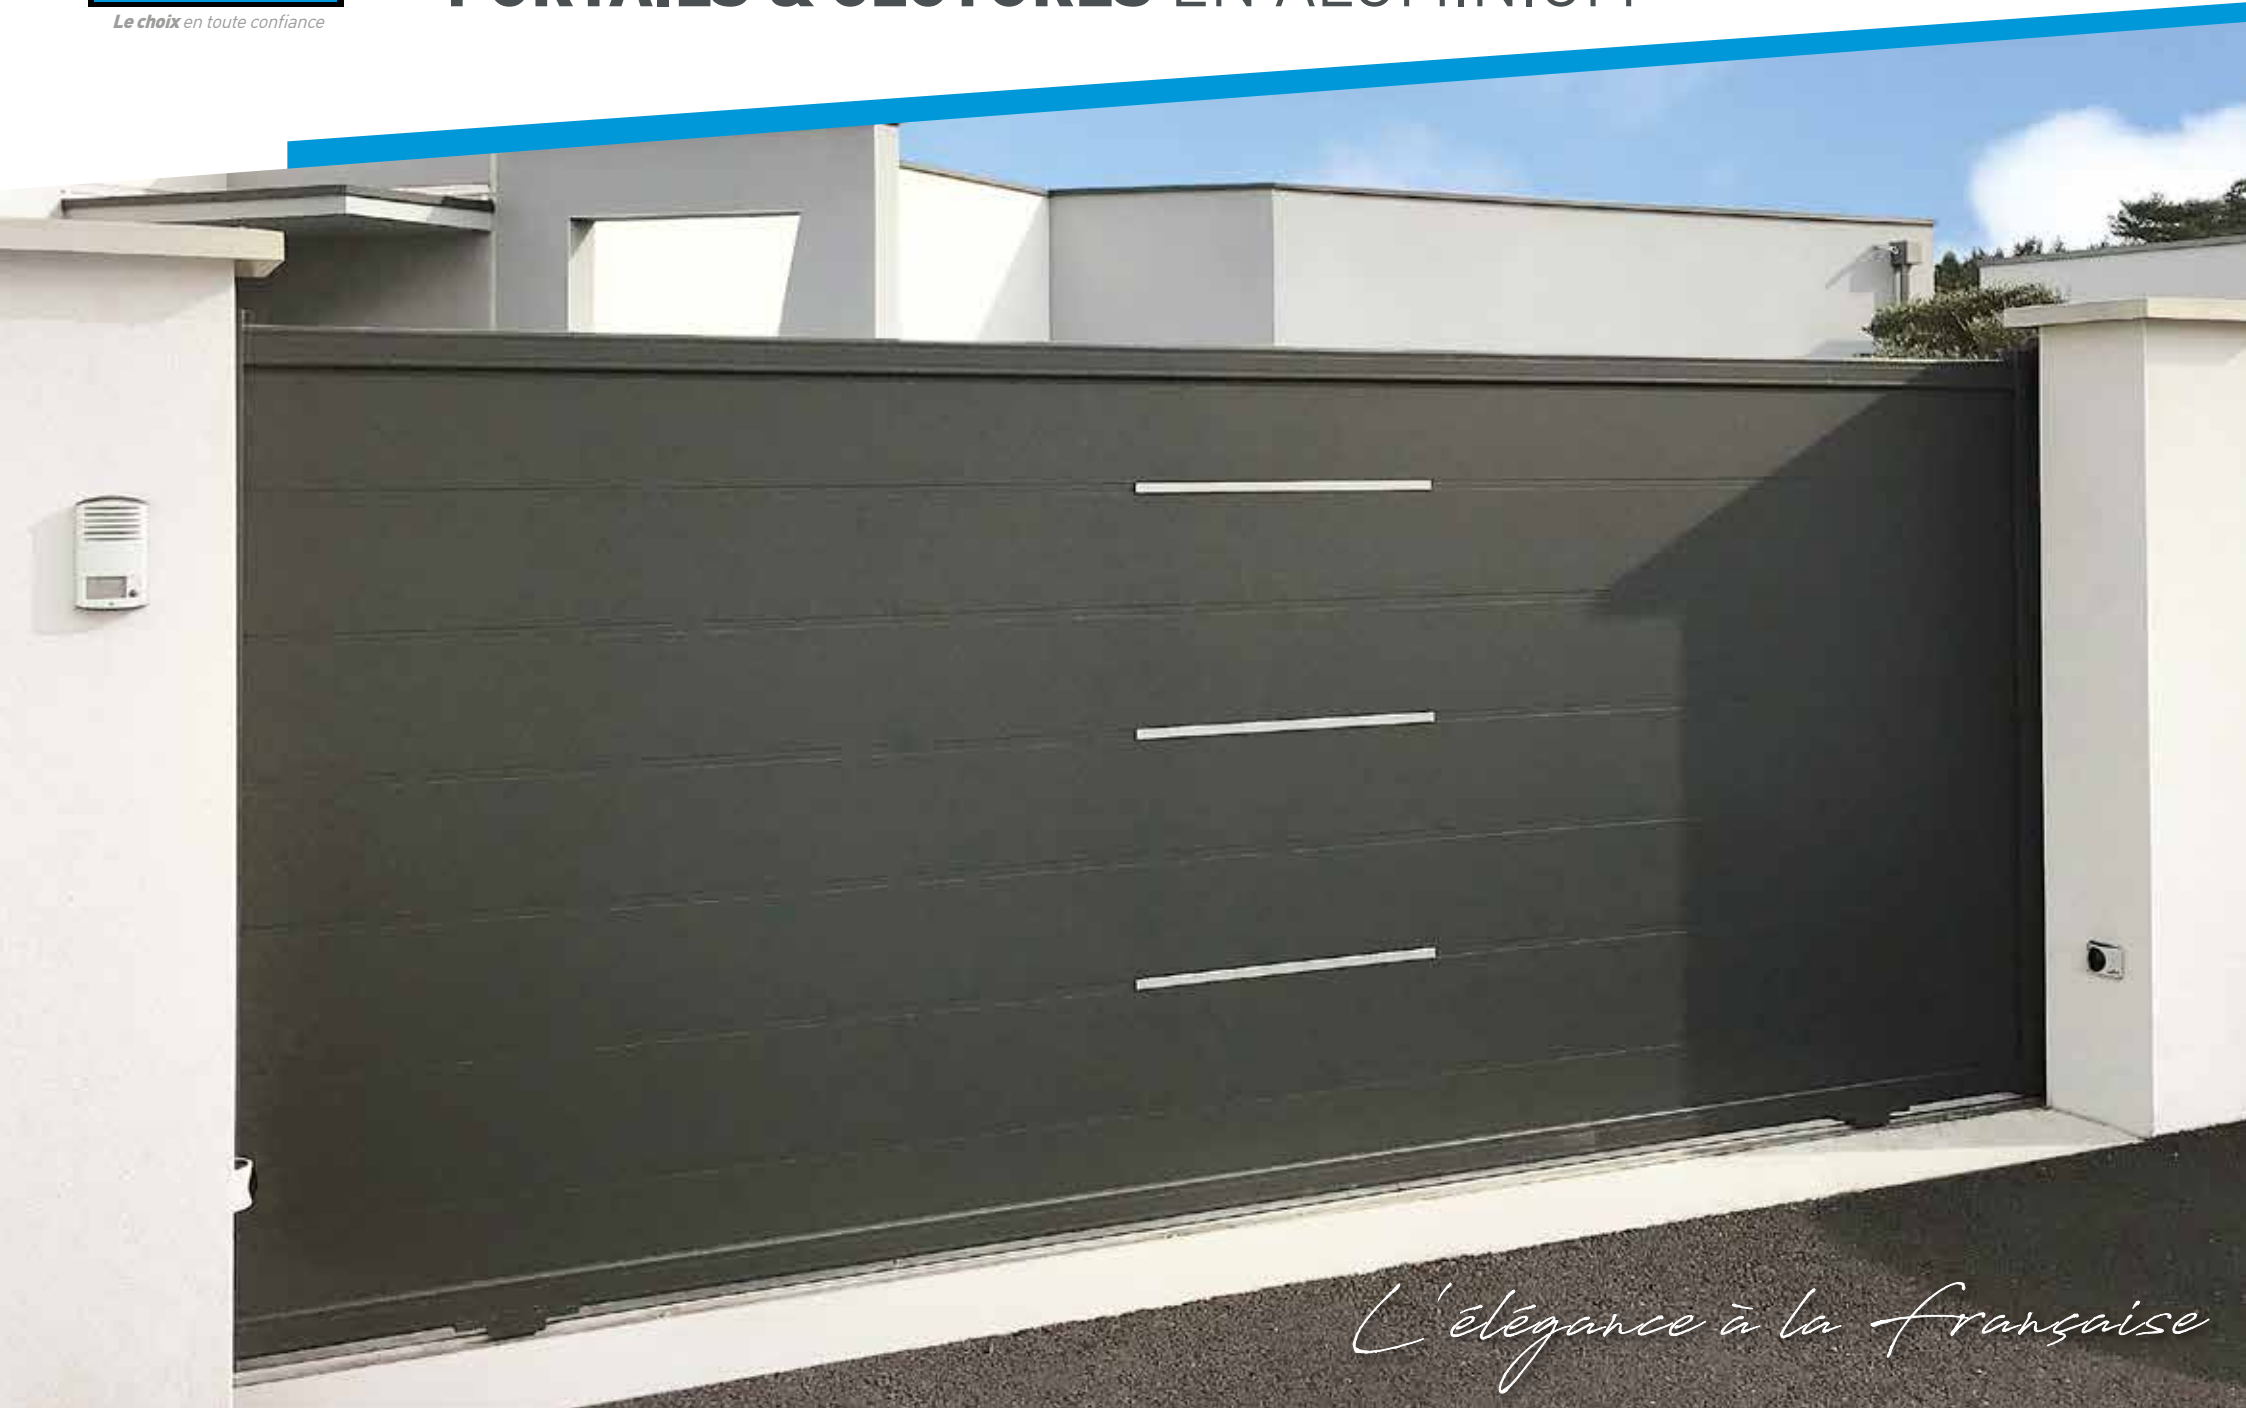

PORTAILS & CLÔTURES EN ALUMINIUM

L'élégance à la française

Le choix en toute confiance...

LA TOULOUSAINE, 60 ANS DE CONFIANCE !!!

Au fil de six décennies, La Toulousaine a acquis une grande maîtrise de conception de produits fiables et de qualité irréprochable.