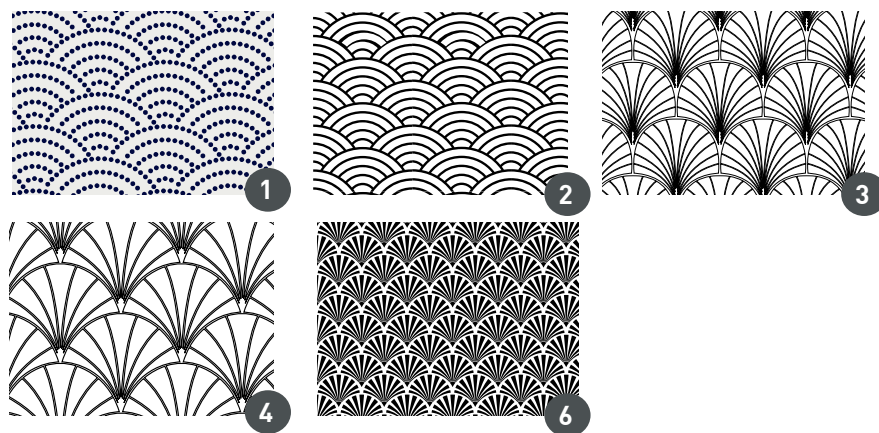

- Nouvelle gamme de motifs pour les portails de la gamme Contemporains
- Motifs disponibles en gravure*, découpe laser, poinçon ou aluminium collés suivant le modèle

INSPIRATION GÉOMÉTRIE

INSPIRATION MANDALAS

INSPIRATION ONDULÉE

INSPIRATION FLORALE

INSPIRATION JAPON

P. 98 VOIR LE DÉTAIL

* Les motifs gravés sont plus ou moins discrets en fonction de la couleur du produit choisi, de la luminosité et de l'angle de vue