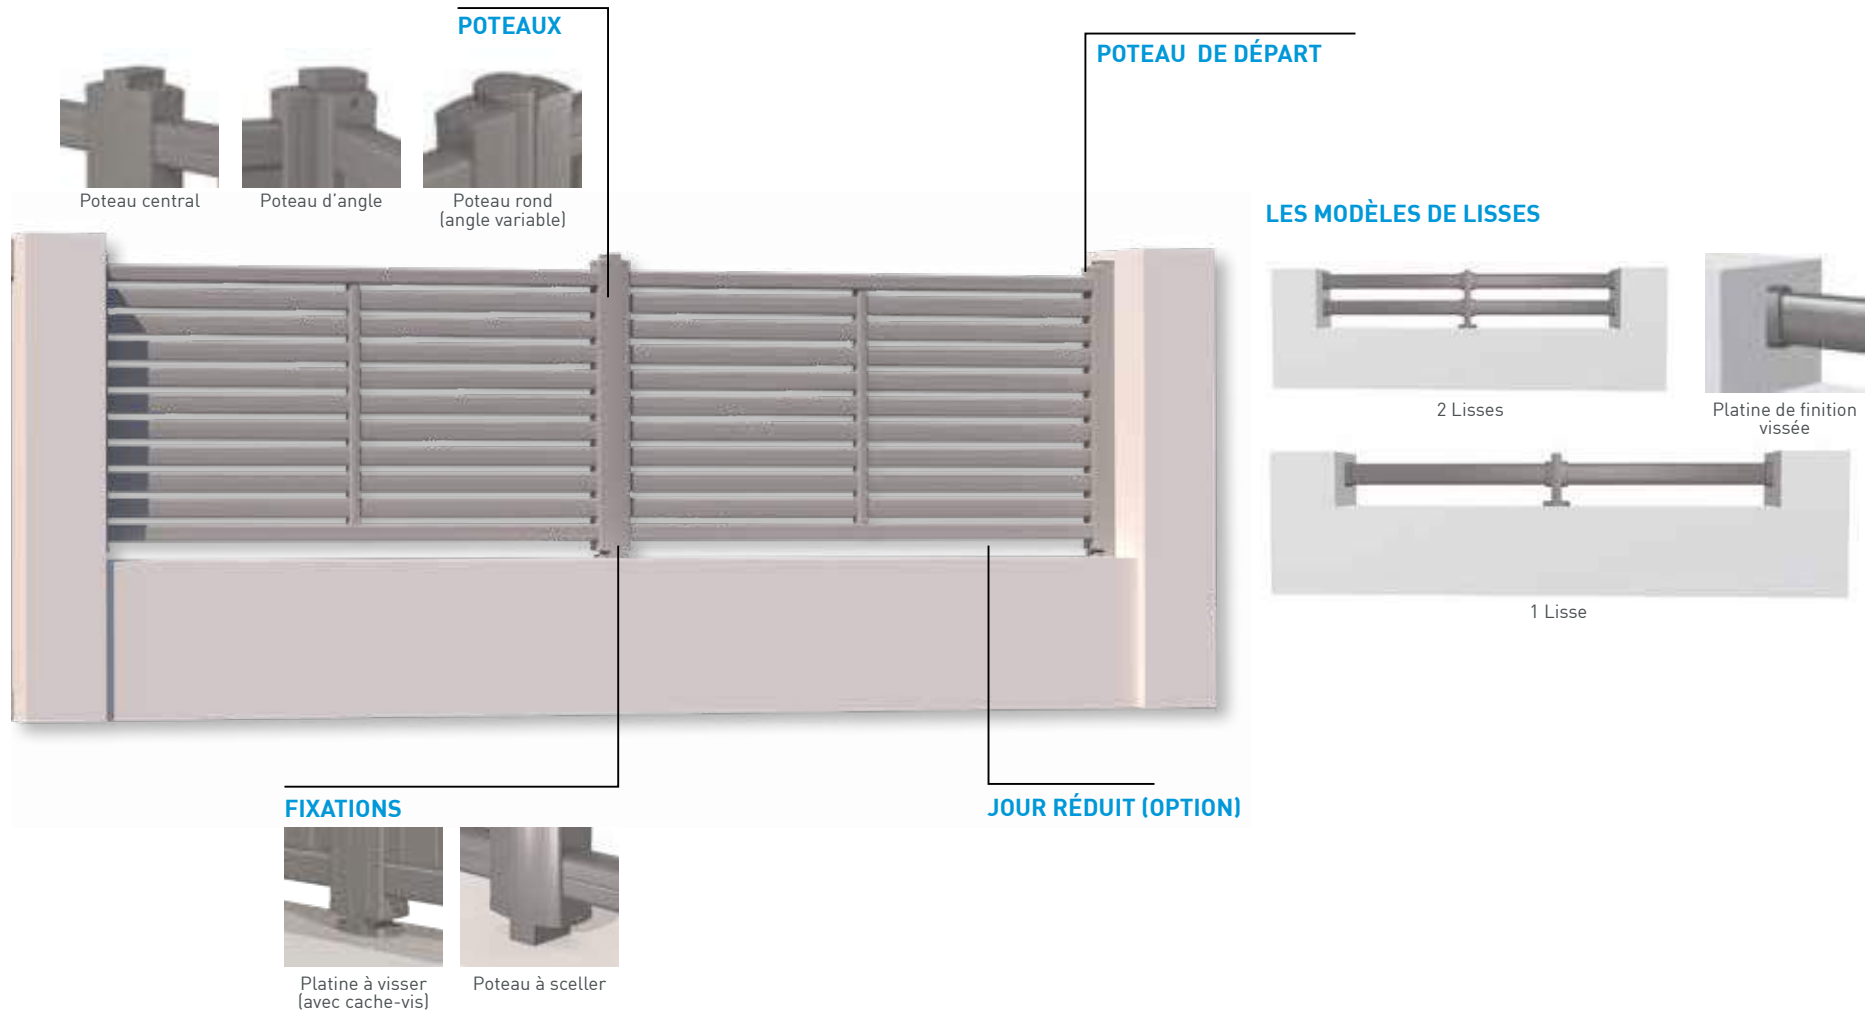

LAME BRISE VENT BRISE VUE
RAL 3004

à assortir avec
le modèle Miami

LAME AJOURÉE 100 MM
RAL 3004

à assortir avec
le modèle Baracoa

LAME AJOURÉE 200 MM
RAL 7016

Les secrets de NOS CLÔTURES PRÊTES À POSER!

Confort au quotidien

PORTAIL BATTANT

MOTORISATION À BRAS ARTICULÉS

Ouvrir son portail depuis sa voiture sans attendre sur la chaussée ou accueillir un visiteur depuis son intérieur, le confort c'est ça !

- Bras articulés
- Commande à distance
- Arrêt sur obstacle