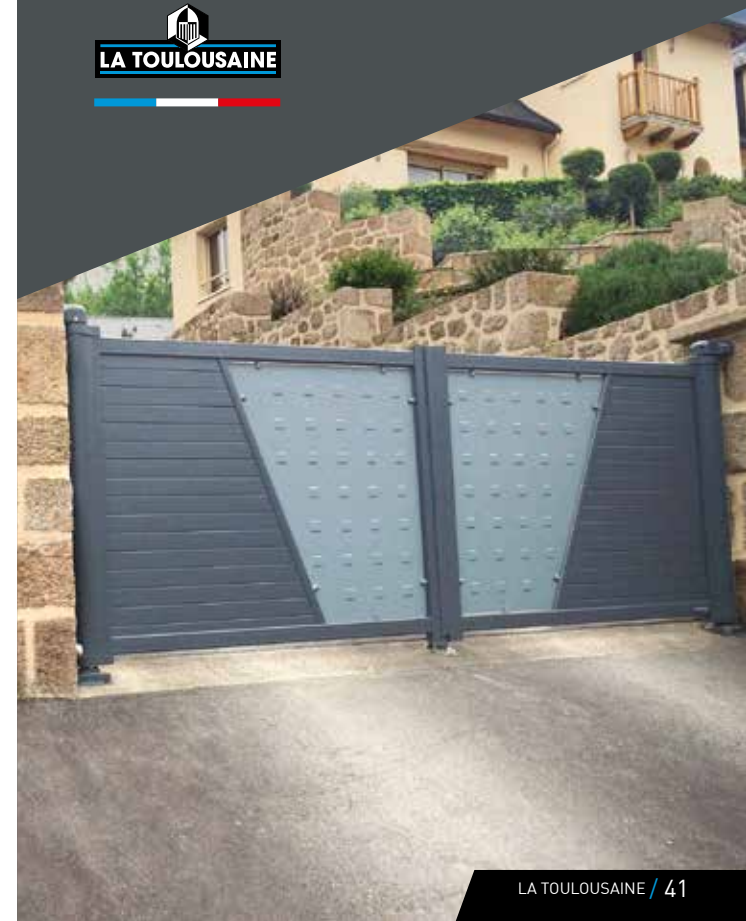

VANCOUVER ▶
Portail battant
Option bicoloration
RAL 7016 ET 7031

ARPÈGE

GARANTIE
25 ANS

Traverses obliques ou verticales

Uniquement sur cadre droit, chaque vantail de cette ligne se compose d'une partie pleine et d'une partie au choix. Une partition à jouer afin de trouver le meilleur accord, celui qui saura habiller avec élégance vos espaces extérieurs.